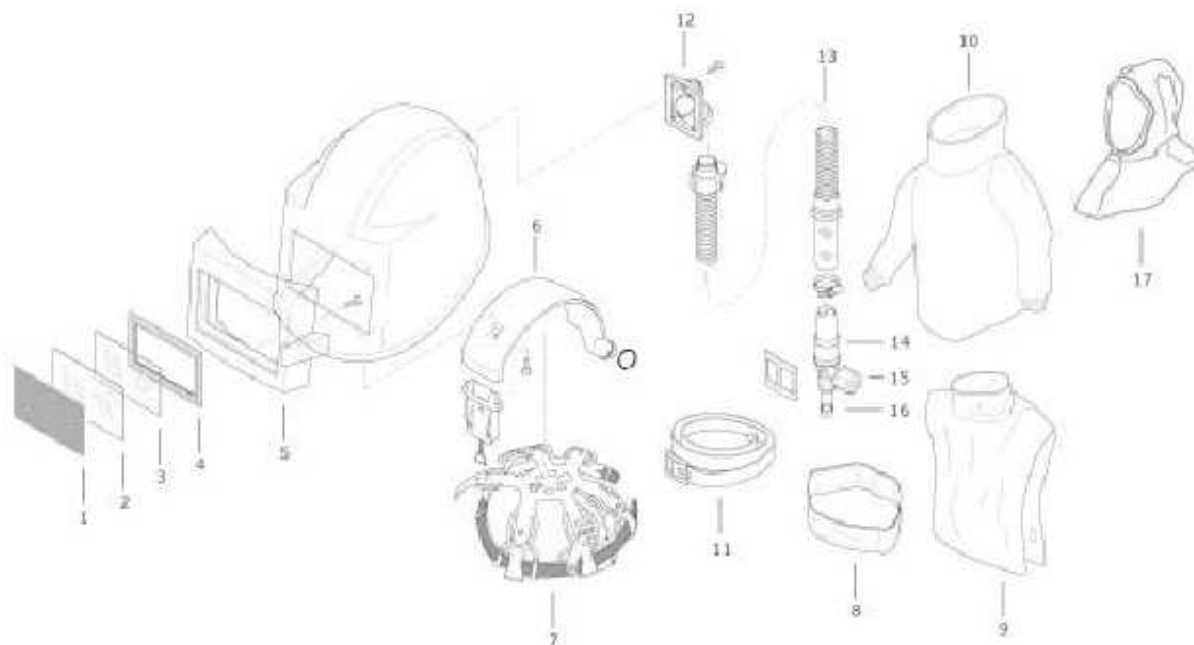

Airblast - Tryskacia helma Extreme / Commander

Tryskacia helma Extreme / Commander je vyrobená z ľahkého skleneného vlákna vystuženého polyestrom s modrým gumovým poťahom, ktorý tlmí zvuk tryskania na minimum a vďaka pretlaku chráni užívateľa aj pred prachom. Žltý ukazovateľ prúdu vzduchu označuje, či je do helmy privádzaný dostatok vzduchu. Ochranná sieťka z drôteného pletiva a výmenný sklenený priezor chráni hlavný priezor a je možné ho kedykoľvek vymeniť. Pohodlie a ochranu zaisťuje aj vymeniteľný bavlnený krčný golier. Hrudník, chrbát a ramená obsluhy chráni plášť alebo blúza, vyrobená z kože, bisonyly alebo bavlny. Helmu je možné kombinovať s klimatizačnou jednotkou Vortex alebo s koženou či bavlnenou kombinézou.

Vlastnosti a výhody

- Koncentrované zorné pole priezoru (156 x 102 mm)
- Nastaviteľná spona na hlavu pre lepšie pohodlie
- Všetky časti, napr. gumové tesnenie priezoru, je možné ľahko vymeniť
- Jedinečný gumový poťah znižuje hladinu hluku aj opotrebovania
- Bezpečnostný ukazovateľ prúdu vzduchu pre väčšiu bezpečnosť

Obj. číslo	Popis
4050000	Extreme – I, tryskacia helma, dýchacia trubica, regulátor, tlmič hluku, plastový plášť
4050100	Extreme – II, tryskacia helma, dýchacia trubica, regulátor, tlmič hluku, kožený plášť
4050200	Extreme – III, tryskacia helma, bez príslušenstva, bez plášťa

Extreme - Ďalšie príslušenstvo

Objednávacie číslo	Popis
4046100	Vortex Trubica na kontrolu teploty s opaskom a regulátorom. Hodí sa priamo do dýchacej trubice tryskacej helmy Panorama Helma dodáva nepretržitý tok chladného alebo teplého stlačeného vzduchu do vašej tryskacej helmy.