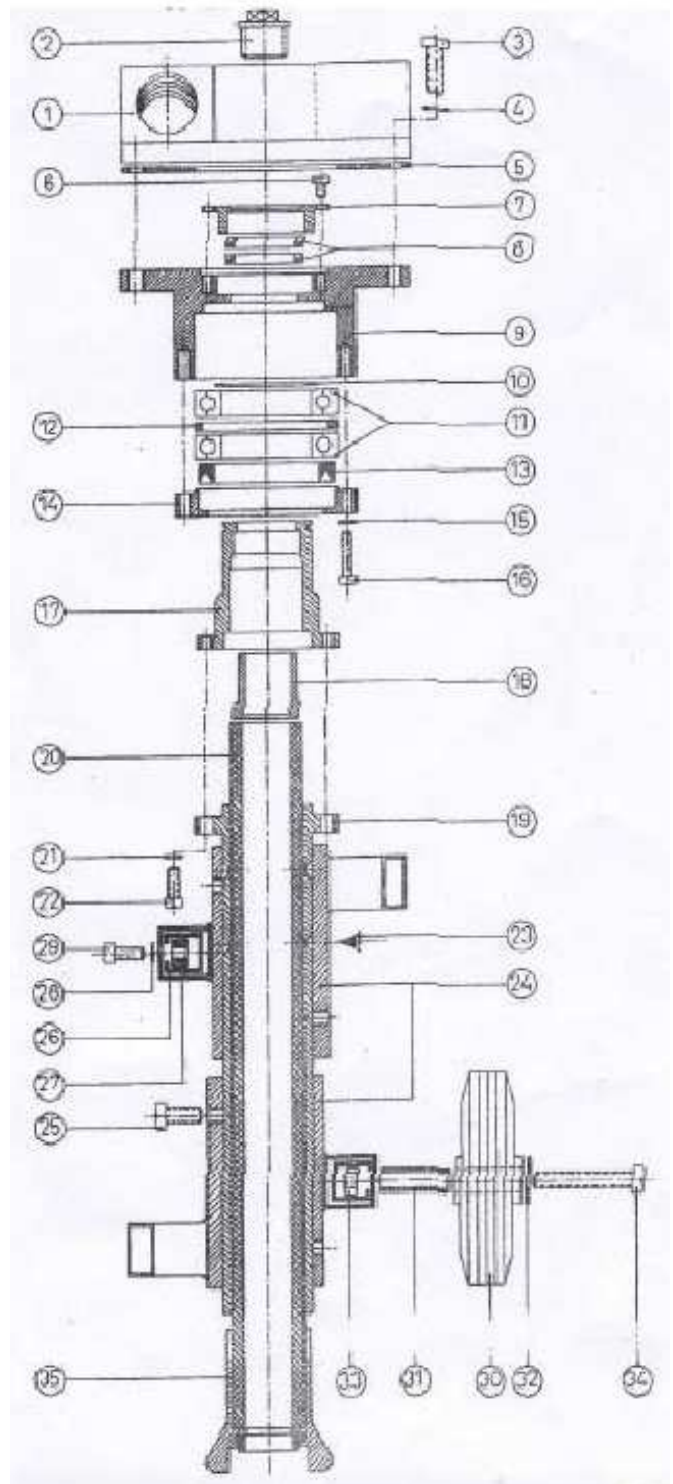

Jumbo na čistenie vnútorných stien rúrok - zoznam súčiastok

Položka	Obj. číslo	Popis
1	3400100	JPB - 1 Hlavica trysky
2	3400200	JPB - 2 Zátka rúrky
3	3400300	JPB - 3 Skrutka M10 x 30
4	3400400	JPB - 4 Podložka
5	3400500	JPB - 5 Tesnenie
6	3400600	JPB - 6 Skrutka M6 x 10
7	3400700	JPB - 7 Adaptér tesnenia ● 2
8	3400800	JPB - 8 Ložiská tesnenia
9	3400900	JPB - 9 Telo ● 1
10	3401000	JPB - 10 Blokovací krúžok ● 2
11	3401100	JPB - 11 Ložisko
12	3401200	JPB - 12 Distančný krúžok ● 1
13	3401300	JPB - 13 Ložiská tesnenia
14	3401400	JPB - 14 Zadná koncová dosťička
15	3401500	JPB - 15 Podložka M8
16	3401600	JPB - 16 Skrutka M8 x 20
17	3401700	JPB - 17 Ložiskové telo ● 1
18	3401800	JPB - 18 Puzdro
19	3401900	JPB - 19 Rúrka ● 1
20	3402000	JPB - 20 Hadica
21	3402100	JPB - 21 Podložka M8
22	3402200	JPB - 22 Skrutka M8 x 20
23	3402300	JPB - 23 Skrutka ● 1
24	3402400	JPB - 24 Koliesko vozíka
25	3402500	JPB - 25 Skrutka M10 x 25
26	3402600	JPB - 26 Centrovacia nožička
27	3402700	JPB - 27 Svorka
28	3402800	JPB - 28 Podložka M8
29	3402900	JPB - 29 Skrutka M8 x 20
30	3403000	JPB - 30 Koliesko
31	3403100	JPB - 31 Puzdro
32	3403200	JPB - 32 Podložka M10
33	3403300	JPB - 33 Skrutka M10
34	3403400	JPB - 34 Skrutka M10 x 65
35	3403500	JPB - 35 Kompletný centrovací vozík