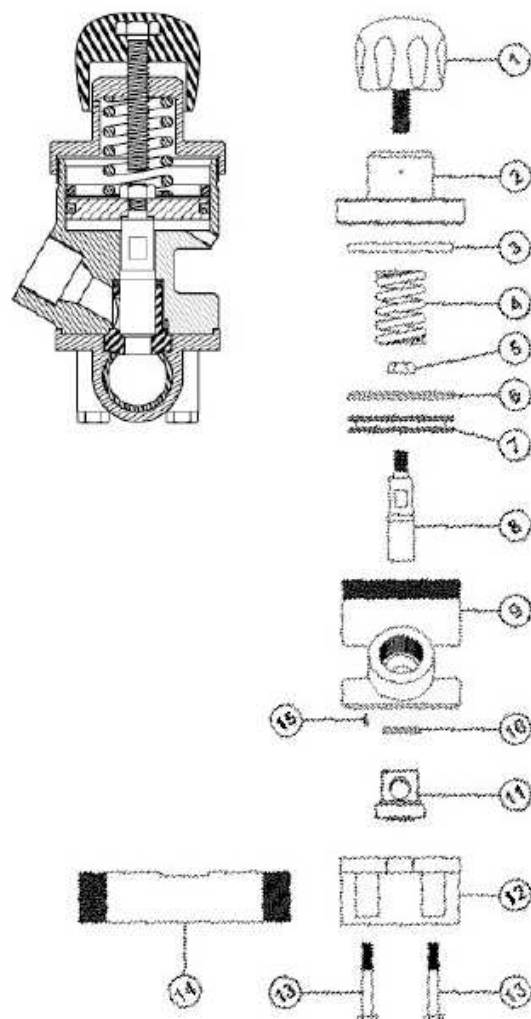

Položka	Obj. číslo	Popis	TC	U	Množstvo
1	6091000	Ovládací gombík			1
2	6091100	Uzáver			1
3	6091200	Nárazový krúžok			1
4	6091300	Pružina			2
5	6091400	Matica			1
6	6091500	Tesnenie piestu	*	**	1
7	6091600	Piest			1
8	6091700	Volfrámovo karbidový piest	*	**	1
9	6091800	Hlavné telo ventilu			1
10	6091900	Tesnenie piestu	*	**	1
11a	6092900	Volfrámovo karbidový rukáv	*		1
11b	6092000	Uretánový rukáv		**	1
12	6092100	Podstavec			1
13	6092200	Skrutka			2
14a	6092300	Rúrka 1" M x 1" M			1
14b	6092400	Rúrka 1 ¼" M x 1 ¼" M			1
14c	6092500	Rúrka 1 ½" M x 1 ½" M			1
15	6092600	Aretačný kolík			1
	6093000	Set na opravu pre volfrámovo karbidový rukáv sa skladá z položiek označených *			
	6093100	Set na opravu pre uretánový rukáv sa skladá z položiek označených **			

<https://www.gamin.sk/airblast-thompson/>