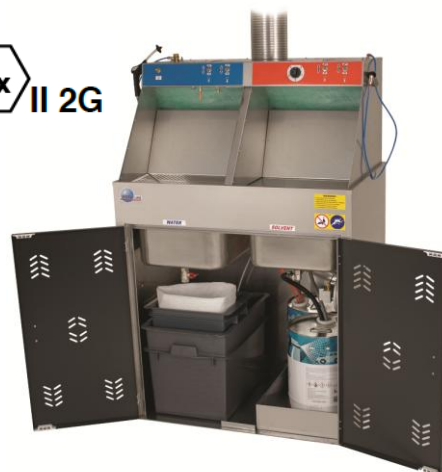

### Kombinovaný umývací stôl

#### SL 426 (LMW 115 AM/M)

Kombinovaná jednotka na automatické a manuálne umývanie farieb na vodnej báze aj na báze rozpúšťadiel.

### Vlastnosti

- skriňa a všetky časti umývacieho priestoru sú zhotovené z vysoko kvalitnej **nerezovej ocele**
- vhodný pre súčasné automatické a ručné čistenie pomocou rozpúšťadla a ručné čistenie pomocou čistiacich prostriedkov na vodnej báze
- schválené pre testy farebnosti
- ATEX II 2G

### Technická špecifikácia

Hmotnosť	107 kg
Rozmery	1190 x 690 x 1490 mm
Kapacita nádrže na vodu	50 l
Priemer odvetrávacej rúrky	150 mm
Pohon	pneumatický
Tlak vzduchu	6 – 10 bar
Počet striekacích pištolí na čistiaci cyklus	2