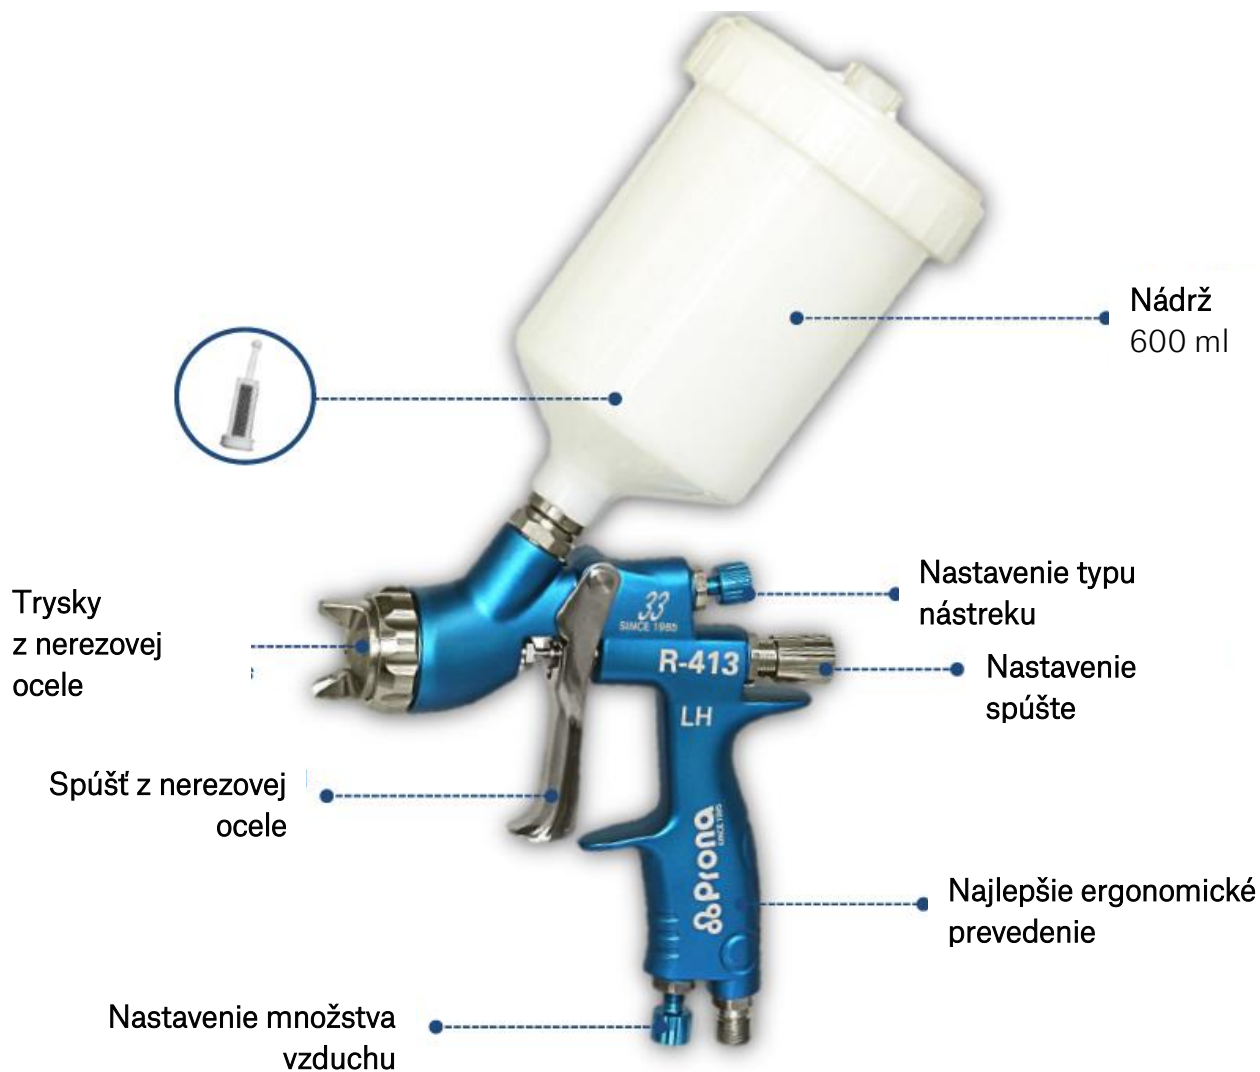

Striekacia pištoľ Prona R-413

Nová, vysokoobjemová, nízkotlaká striekacia pištoľ (HVLP)

Nová generácia R-413

- najlepšie ergonomické prevedenie
- spúšť a tryska / ihla z nerezovej ocele
- trysky HVLP s veľkosťou 1,2 / 1,3 / 1,4 / 1,5 / 1,6 / 1,8 / 2,0 / 2,5 mm
- najlepší pomer cena - výkon

Obj. č.	Veľkosť trysky	Vzduchová krytka	Tlak vzduchu	Spotreba vzduchu	Prietok kvapaliny	Šírka trysky
	mm		kg/cm ² (MPa)	l/min.	ml/min.	mm
R-413-G-12	1,2	LV2	2,0 - 3,0 (0,2 - 0,29)	320	160	230 - 250
R-413-G-13	1,3				180	240 - 260
R-413-G-14	1,4				215	250 - 275
R-413-G-15	1,5				270	260 - 280
R-413-G-16	1,6				275	300 - 340
R-413-G-18	1,8				330	330 - 355
R-413-G-20	2,0	R2		360	410	320
R-413-G-25-1	2,5	W1	2,5 - 3,0		580	340
R-413-G-25-2		W2	(0,24 - 0,29)		510	320