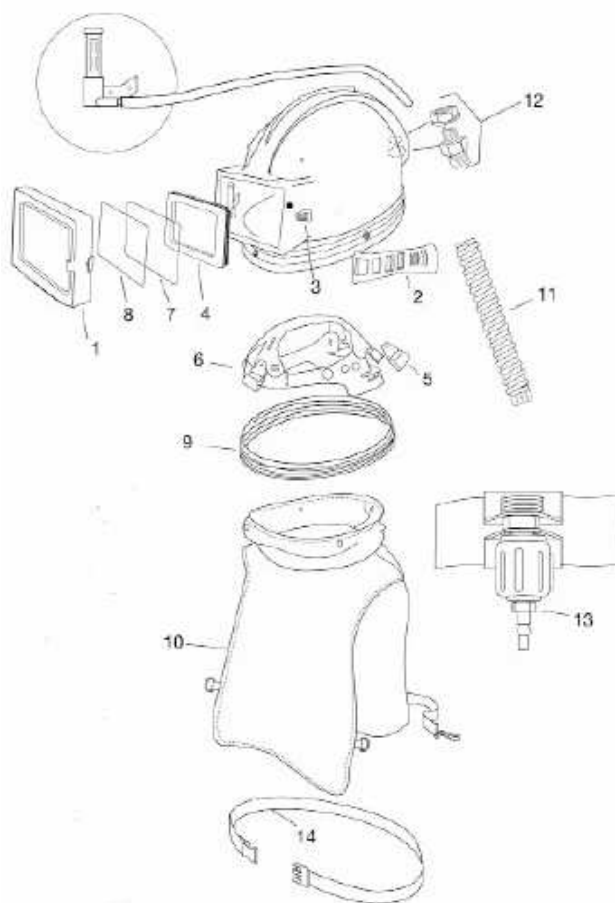

Astro - Zoznam súčiastok

Položka	Obj. číslo	Popis
1	4600300	Priezor
2	4600400	Popruh priezoru
3	4600500	Klin
4	4600600	Tesnenie
5	4600700	Závesné klipy (set 4)
6	4600800	Košík na hlavu
7	4600900	Vnútorňý priezor (set 10)
8	4601000	Vonkajšie priezor (set 50)
	4601001	Trhacie fólie (set 50)
9	4601100	Zaistovacie krúžok na plášť
10	4601200	Nylonový plášť
	4601300	Kožený plášť
11	4601400	Dýchacia trubica
12	4601500	Zostava na prívod vzduchu
13	4601600	Ventil na ovládanie prietoku
14	4601700	Opasok s prackou

Astro - Ďalšie príslušenstvo

Obj. číslo	Popis
4320001	CCT Trubica na kontrolu teploty s opaskom a regulátorom. Zapája sa priamo do dýchacej trubice tryskacej helmy Nova / Astro. Helma dodáva nepretržitý tok chladného alebo teplého stlačené vzduchu do vašej tryskacej helmy.

<https://www.gamin.sk/airblast-helma-astro/>