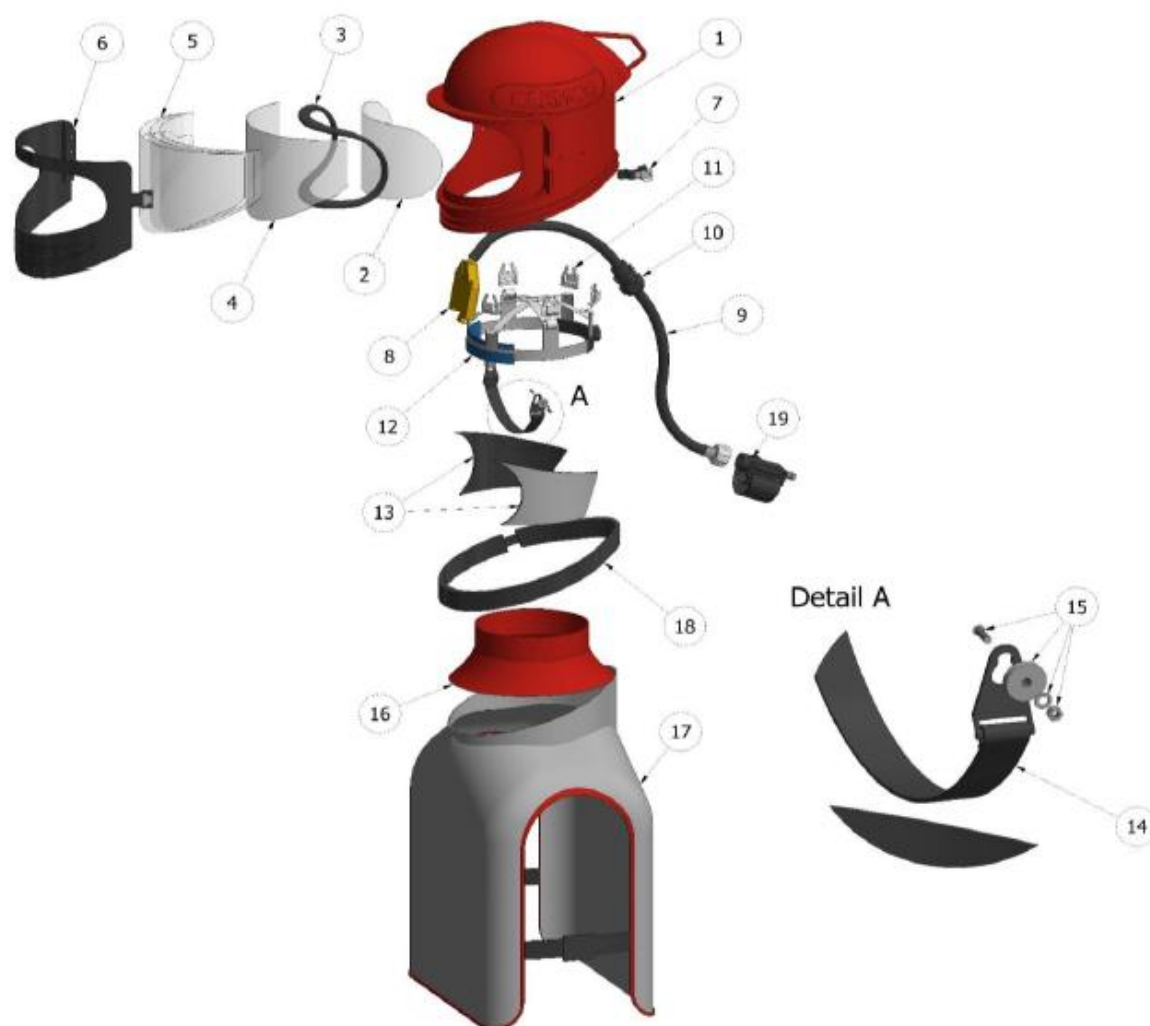

9	24455D		vzduchová hadica A-600
10	100917		A-600 kovanie
11	23821I	potrebujete 4 ks	A-600 klipové opierky hlavy
12	23806I		A-600 opierka hlavy
13	04369I		penová výstelka L/R
14	04460I		podbradný popruh prilby pre Apollo
15	27310D		držiak remienku pod bradu
16	08740I		krčný golier A-60 a A-600
17	23815D		nylonová kapučňa pre A-600 (šedá)
18	23801D		A-600 remeň kompletný (náhradný)
19	100042		regulačný ventil s remeňom komplet
	04430I		opasok k tryskacej helme Apollo
	100074		ventil na reguláciu prietoku vzduchu bez opasku
	04381I		filter vzduchu na vstupe do helmy (súprava 04440)
	100586		hygienická vložka do helmy (polypropylén)
	25189D		držiak hlavy DLX set
	100380		protihlukové upchávky uší (pár)

<https://www.gamin.sk/helma-apollo-600/>