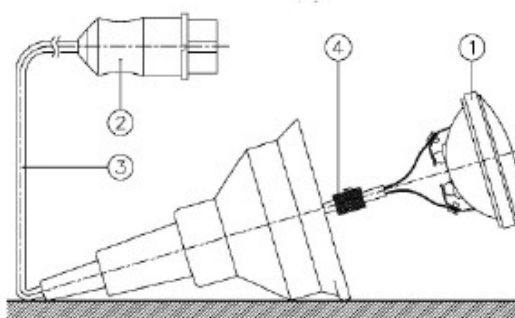

Airblast - tryskacie svetlo HALO

Obj. číslo	Popis
5011000	HALO - 24 / 100 tryskacie svetlo 24 V / 100 W s vypínačom on/off, gumovým telom s reflektorom, vrátane halogénovej žiarovky, 5 m kábla (2 x 1,5 mm ²) a CEE konektorom (samec). Dostupné v prevedení s 12 V alebo 42 V.
5020000	HALO - 24 / 100 tryskacie svetlo 24 V / 100 W, gumové telo s reflektorom, vrátane halogénovej žiarovky, 5 m kábla (2 x 1,5 mm ²) a CEE konektorom (samec).

Zoznam súčiastok pre HALO - 24 / 100

Položka	Objednávacie číslo	Popis
1	5010700	Žiarovka 24 V / 100 W
2	5010200	CEE konektor 24 V / 16 A (samec)
3	5012000	Kábel (2 x 1,50 mm ²), neoprénový, NWPK H07RN-F
4	5013000	Kábel (2 x 2,50 mm ²), neoprénový, NWPK H07RN-F
5	5012700	Gumová zástrčka

Transformátory pre 24 V tryskacie a povodňové svetlá

Vrátane 3 m (2 x 1,50 mm²) uzemneného kábla a 24 V 16A CEE výstupu (samica). S gumovým telom a tepelnou poistkou proti preťaženiu.

Obj. číslo	Popis
5011500	TRANS - MINI - 220V / 24V 120VA - 1 x 24 V / 16A CEE výstup (samica)
5011600	TRANS - MIDI - 220V / 24V 225VA - 2 x 24 V / 16A CEE výstup (samica)
5030100	TRANS I/1 - 220V / 24V 500VA - 1 x 24 V / 16A CEE výstup (samica)
5030200	TRANS I/2 - 220V / 24V 500VA - 2 x 24 V / 16A CEE výstup (samica)
5030300	TRANS I/3 - 220V / 24V 500VA - 3 x 24 V / 16A CEE výstup (samica)
5030400	TRANS I/4 - 220V / 24V 500VA - 4 x 24 V / 16A CEE výstup (samica)
5030500	TRANS II/2 - 220V / 24V 1000VA - 2 x 24 V / 16A CEE výstup (samica)
5030600	TRANS II/3 - 220V / 24V 1000VA - 3 x 24 V / 16A CEE výstup (samica)
5030700	TRANS II/4 - 220V / 24V 1000VA - 4 x 24 V / 16A CEE výstup (samica)