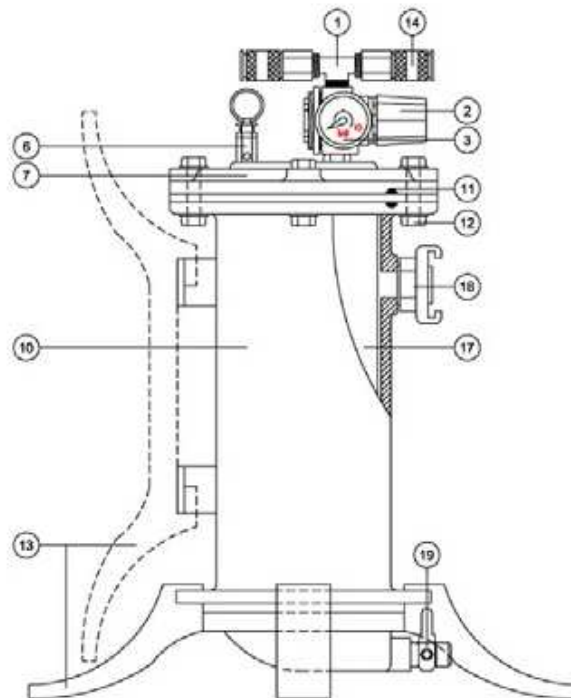

7	4307000	Kryt filtra pre 1 alebo 2 užívateľov HAF
8	4308000	Kryt filtra pre 1 až 6 užívateľov HAF (voliteľné)
9	4309000	Rozdeľovač odtoku pre 1 – 6 užívateľov (voliteľné)
10	4310000	Telo filtra
11	4311000	O – krúžok (set 2)
12	4312000	Skrutka (set 4)
13	4313000	Základňa / Podstavec pre montáž na stenu
14	2175200	CCC – 38 / I Rýchlospojka pre 1 alebo 2 užívateľov
15	2174200	CCC – 38 / O Rýchlospojka pre 1 až 6 užívateľov
16	2225500	Šesťhranná hlavica 1"
17	4250401	Zásobník filtra pre HAF
18	2170400	KAG – 10 Rýchlospojka 1" s vonkajším závitom
19	4316000	Mosadzný vypúšťací ventil

Obsah dodávky HAF, regulátor tlaku, pretlakový ventil, podstavec pre postavenie alebo montáž na stenu, vypúšťací ventil a zásobník filtra

High flow regulator

6-outlet top view

6-outlet side view